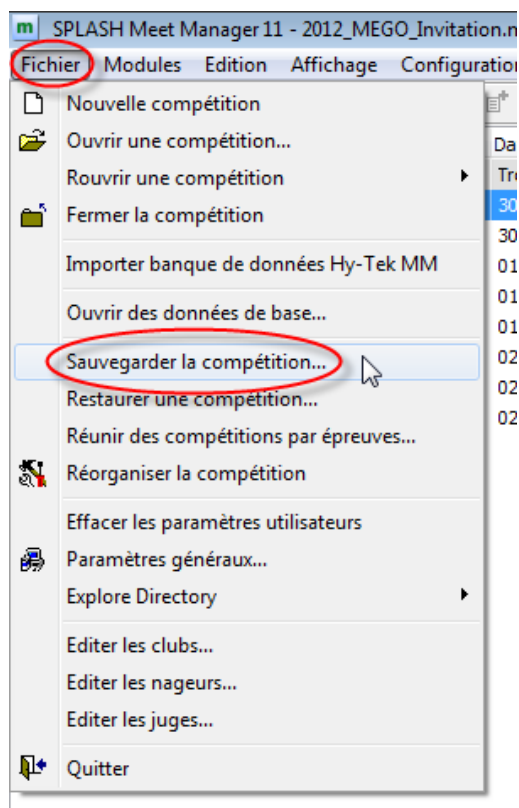

Sauvegarder une compétition avec Splash Meet Manager 2011

Le fichier de sauvegarde d' une compé tition peut ê tre envoyé par courriel ou copié sur un autre ordinateur via une clé USB.

Dans le menu Fichier, choisir « Sauvegarder la compé tition » :