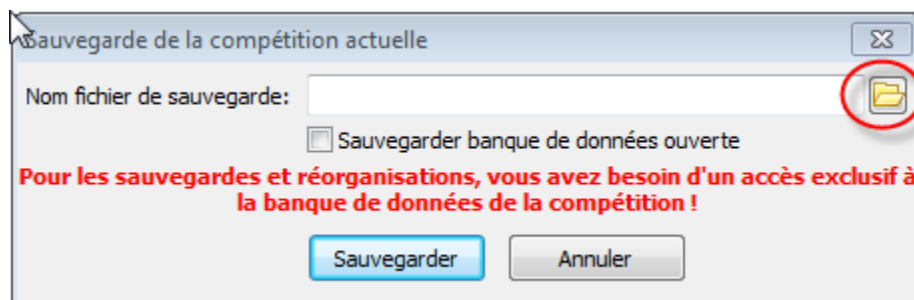

Sauvegarder une compétition avec Splash Meet Manager 2011

Le fichier de sauvegarde d' une compé tition peut ê tre envoyé par courriel ou copié sur un autre ordinateur via une clé USB.

Dans le menu Fichier, choisir « Sauvegarder la compé tition » :

Cliquer sur l' icô ne qui ressemble à un dossier afin de spé cifier l' endroit sur votre ordinateur où cré er le fichier et son nom :

Lorsque vous avez saisi le nom de votre fichier à l'endroit désigné, cliquer sur « Enregistrer » :