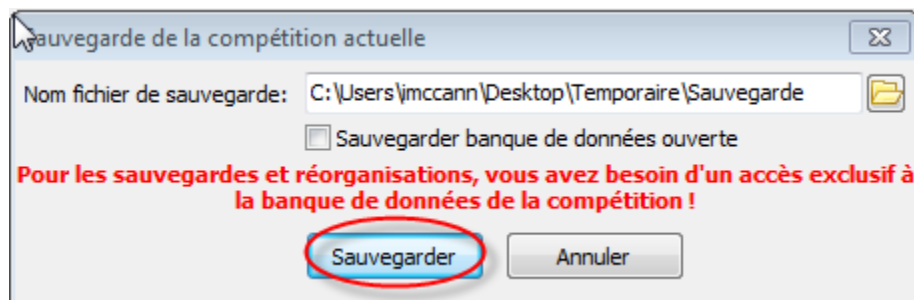

Le fichier de sauvegarde est maintenant créé à l'endroit désigné .