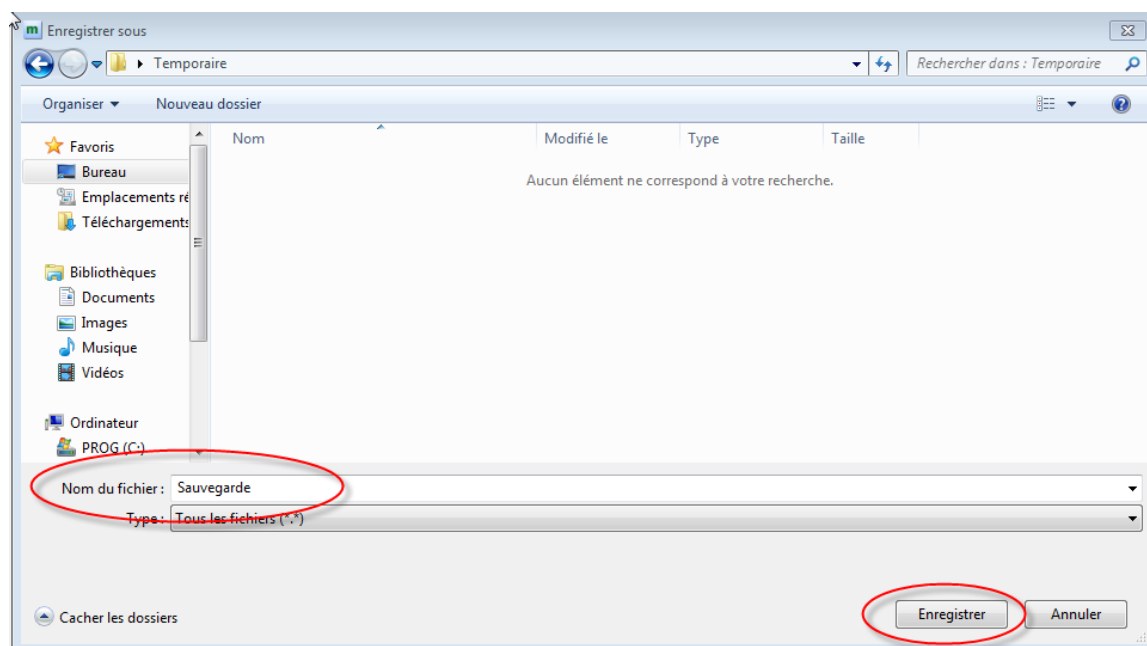

Sauvegarder une compétition avec Splash Meet Manager 2011

Le fichier de sauvegarde d' une compé tition peut ê tre envoyé par courriel ou copié sur un autre ordinateur via une clé USB.

Dans le menu Fichier, choisir « Sauvegarder la compé tition » :

Cliquer sur l' icô ne qui ressemble à un dossier afin de spé cifier l' endroit sur votre ordinateur où cré er le fichier et son nom :

Lorsque vous avez saisi le nom de votre fichier à l'endroit désigné, cliquer sur « Enregistrer » :